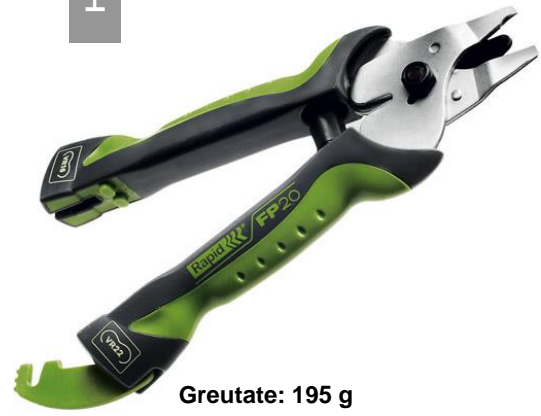

Hobby **FP20**

Greutate: 195 g
Dimensiuni: 176x58x24 mm

Cleste pentru garduri FP20

FP20 este un cleste hobby pentru confectionat garduri. Folosind capse inel VR16 și VR22, FP20 este solutia noua pentru a va face munca usoara atunci cand fixati gardul in jurul gradinii dvs.

FP20 are un design compact pentru a permite cel mai bun rezultat chiar si in spatii inguste. FP20 este ergonomic, cu un maner confortabil.

Proiectat pentru utilizare în scopuri de hobby, clestele pentru garduri FP20 este ideal pentru toate aplicațiile mici din jurul casei.

Descriere
Cleste gard FP20

Cod articol
IS23468000

Cod EAN
7313464680002

Reparare custi animale

Reparare garduri

Protectie pentru arbusti

2 ani garantie, daca se utilizeaza capse originale

2-8 mm